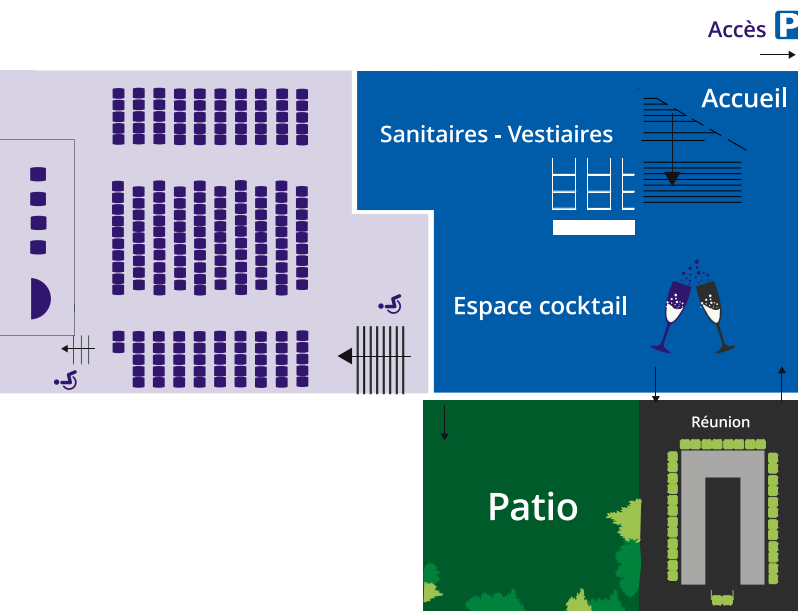

L'amphithéâtre 200 places

- Un espace tout confort équipé de fauteuils avec tablettes
- Une estrade, 1 grande tribune modulable avec 1 pupitre
- Une conception acoustique favorisant une très bonne communication, vidéoprojecteur
- Accès handicapé en tribune, espace adapté en mezzanine pour les personnes en situation de handicap et les accompagnants

Accès direct au hall d'accueil depuis le parking en sous sol

Prestations incluses

- Un régisseur
- Le nettoyage des espaces avant et après la manifestation
- L'équipement de base : vidéoprojecteur, paperboard, chaises et tables
- Espace entièrement privatisable

L'équipe de l'Amphi Toulouse Garonne est à votre disposition pour vous accompagner dans le montage et le déroulement de votre réunion.